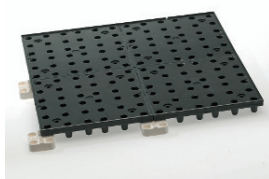

Peruspala 50/50
Mitat: 50x50 cm
Sisämitat: 49,75x49,75 cm
Tuotenro: 1050000